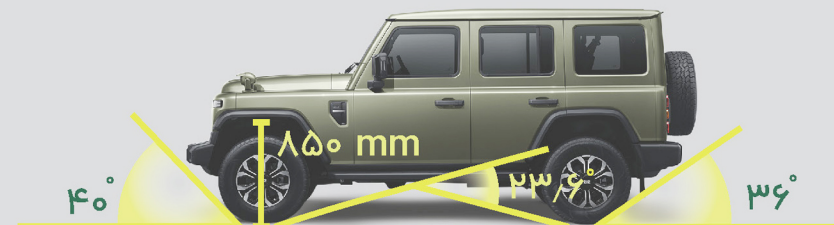

212 T01

رنگ بندی خودرو

سبز روشن متالیک

خاکستری متالیک

سبز تیره متالیک

مشکی متالیک

این داده‌ها صرفاً برای اطلاع رسانی است و ملاک تحویل خودرو نمی‌باشد. احتمال مغایرت در عکس و مشخصات این بروشور با خودروی تحویلی وجود دارد.