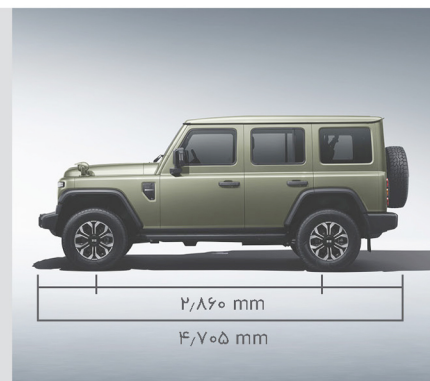

رنگ بندی خودرو

این داده‌ها صرفاً برای اطلاع رسانی است و ملاک تحویل خودرو نمی‌باشد. احتمال مغایرت در عکس و مشخصات این بروشور با خودروی تحویلی وجود دارد.